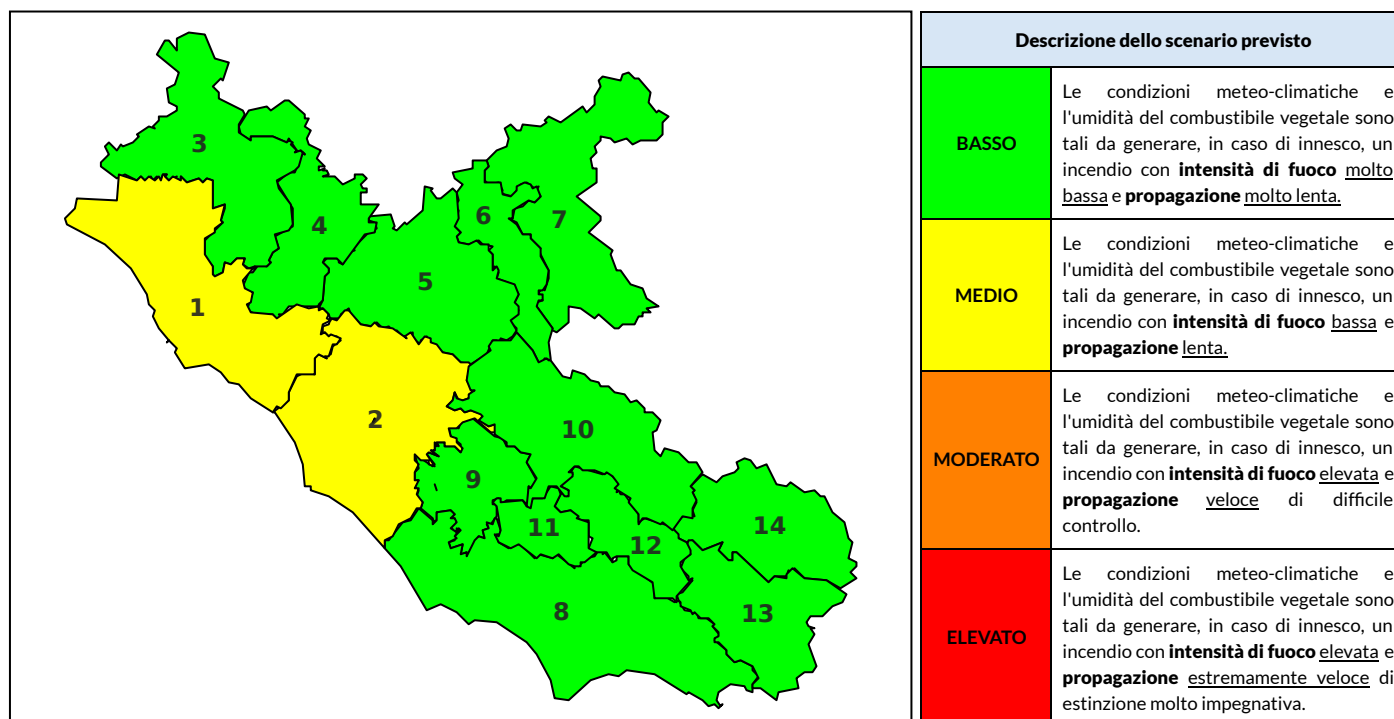

BOLLETTINO DI PERICOLOSITA' DA INCENDI BOSCHIVI

Previsioni per oggi 30-9-2022

Livello di pericolosità da incendio boschivo per Zona di Allerta AIB

Bollettino emesso nel periodo della campagna AIB Lazio sulla base del modello previsionale RISICOLazio, sviluppato in collaborazione con Fondazione CIMA, che fornisce un supporto per la valutazione della Pericolosità da incendio boschivo aggregata sulle Zone di Allerta AIB, approvate come parte integrante del Piano AIB Lazio 2020-2022 con DGR n° 270 del 15/05/2020. Il dettaglio della distribuzione dei Comuni nelle Zone AIB è consultabile al link https://protezionecivile.regione.lazio.it/zone_allerta_aib_comuni/. Le Norme Comportamentali per la popolazione sono consultabili al link https://protezionecivile.regione.lazio.it/norme_comportamentali_aib/.

Zona AIB	1	2	3	4	5	6	7	8	9	10	11	12	13	14
Livello Pericolosità	MEDIO	MEDIO	BASSO	BASSO	BASSO	BASSO	BASSO	BASSO	BASSO	BASSO	BASSO	BASSO	BASSO	BASSO

NOTE

BOLLETTINO DI PERICOLOSITA' DA INCENDI BOSCHIVI

Previsioni per domani 1-10-2022

Livello di pericolosità da incendio boschivo per Zona di Allerta AIB

Bollettino emesso nel periodo della campagna AIB Lazio sulla base del modello previsionale RISICOLazio, sviluppato in collaborazione con Fondazione CIMA, che fornisce un supporto per la valutazione della Pericolosità da incendio boschivo aggregata sulle Zone di Allerta AIB, approvate come parte integrante del Piano AIB Lazio 2020-2022 con DGR n° 270 del 15/05/2020. Il dettaglio della distribuzione dei Comuni nelle Zone AIB è consultabile al link https://protezionecivile.regione.lazio.it/zone_allerta_aib_comuni/. Le Norme Comportamentali per la popolazione sono consultabili al link https://protezionecivile.regione.lazio.it/norme_comportamentali_aib/.