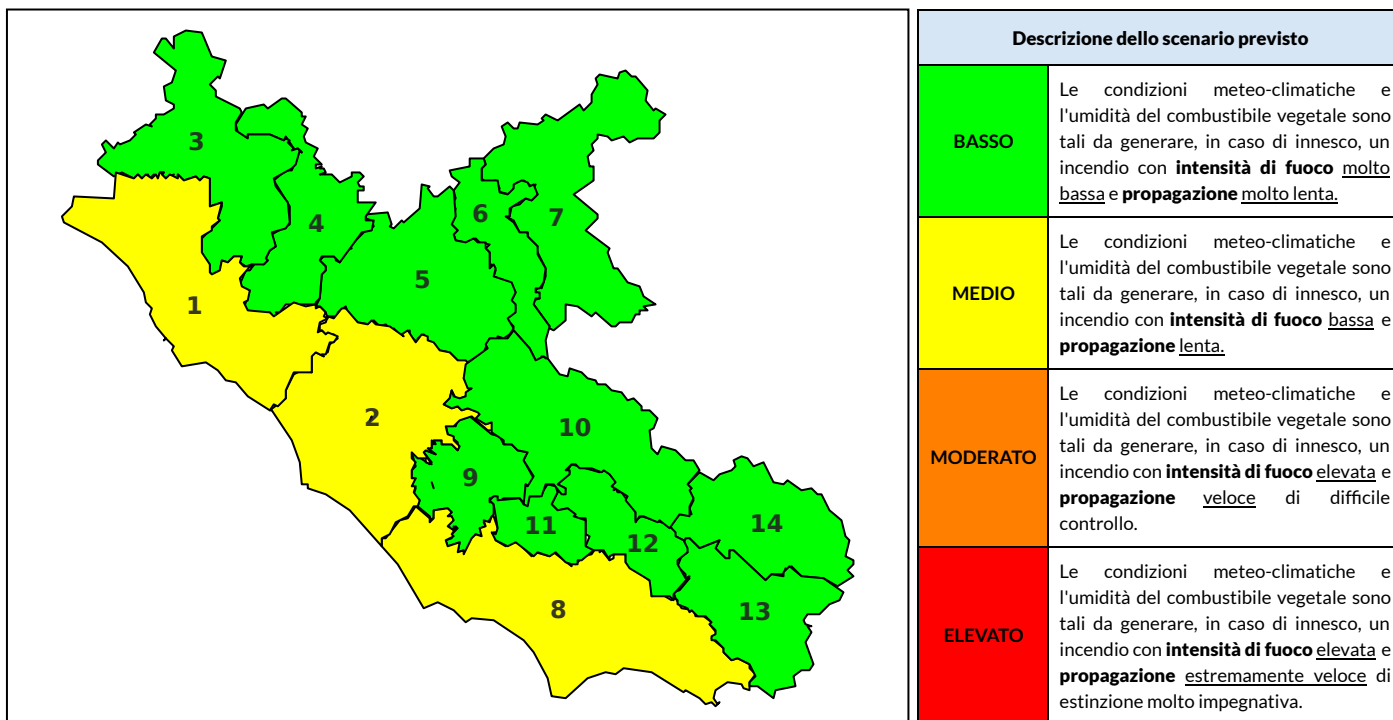

BOLLETTINO DI PERICOLOSITA' DA INCENDI BOSCHIVI

Previsioni per domani 1-10-2022

Livello di pericolosità da incendio boschivo per Zona di Allerta AIB

Bollettino emesso nel periodo della campagna AIB Lazio sulla base del modello previsionale RISICOLazio, sviluppato in collaborazione con Fondazione CIMA, che fornisce un supporto per la valutazione della Pericolosità da incendio boschivo aggregata sulle Zone di Allerta AIB, approvate come parte integrante del Piano AIB Lazio 2020-2022 con DGR n° 270 del 15/05/2020. Il dettaglio della distribuzione dei Comuni nelle Zone AIB è consultabile al link <https://protezionecivile.regione.lazio.it/zone_allerta_aib_comuni/>. Le Norme Comportamentali per la popolazione sono consultabili al link <https://protezionecivile.regione.lazio.it/norme_comportamentali_aib/>.

Zona AIB	1	2	3	4	5	6	7	8	9	10	11	12	13	14
Livello Pericolosità	MEDIO	MEDIO	BASSO	BASSO	BASSO	BASSO	BASSO	MEDIO	BASSO	BASSO	BASSO	BASSO	BASSO	BASSO